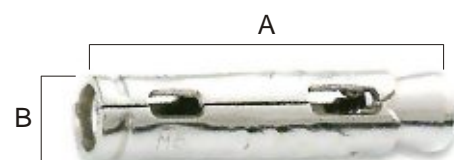

Bucha Metálica

REF	Designação	Medidas (mm)		Quantidade (caixa)	Preço unidade
		A	B		
0305.0404	Bucha Metálica M6	40	10	100	0,37 €
0305.0405	Bucha Metálica M8	50	14	50	0,48 €

Só caixas completas.