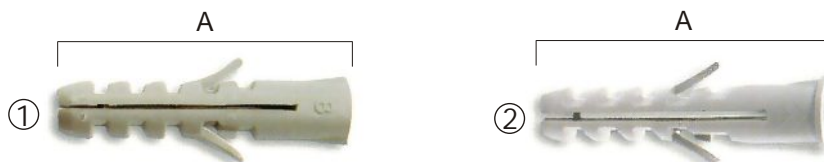

Só caixas completas.

Anilhas

REF	Designação	Quantidade (caixa)	Preço unidade
0305.0603	Anilha Inox M8	100	0,22 €
0305.0601	Anilha Zincada M6	200	0,02 €
0305.0602	Anilha Zincada M8	200	0,02 €

Só caixas completas.

Bucha Universal

REF	Designação	Tipo	Diâmetro (mm)	A (mm)	Quantidade (caixa)	Preço unidade
0305.0402	Bucha Universal ①	Nylon	8	37	150	0,03 €
0305.0403	Bucha Universal c/bordo ②	Nylon	8	37	100	0,08 €

Só caixas completas.