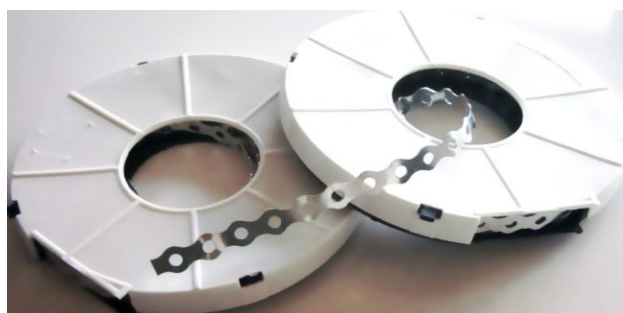

Fita Perfurada

REF	Designação	Dimensões (Largura x Espessura)	Quantidade rolo (mts)	Preço rolo
0304.0101	Fita Perfurada Galvanizada	12 x 0.8mm	10	5,00 €
0304.0201	Fita Perfurada Aço Inox 316	12 x 0.8mm	10	37,51 €